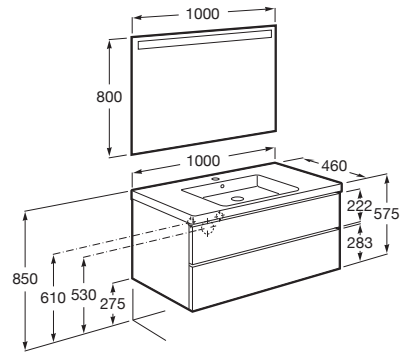

THE GAP

Pack (mueble base de dos cajones con lavabo plus en el centro y espejo LED)

MEDIDAS

Longitud	1000 mm
Anchura	460 mm
Altura	575 mm

COLORES Y ACABADOS

PVPR (IVA INCLUIDO)

1044,23 €

DIBUJOS TÉCNICOS

CARACTERÍSTICAS

Pack - Conjunto de mueble base de dos cajones con lavabo plus en el centro y espejo Eidos con luz LED integrado en la parte superior. No incluye grifería.

Espejo / Iluminación: Integrada en el espejo

Espejo / Tipo de luz: Led

Espejo / Índice de Protección de la luz: IP 44

Material / Lavabo: Porcelana

Material / Mueble base: Tablero de particulas

Medidas / Espejo / Altura (mm): 800

Medidas / Espejo / Longitud (mm): 1000

Medidas / Lavabo y mueble / Altura (mm): 60

Mueble base / Combinación de puertas y cajones: 2 Cajones

Mueble base / Separadores internos

Mueble base / Sistema de apertura y cierre: Cajones con cierre amortiguado